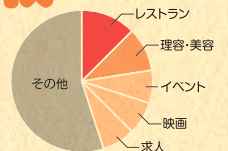

飲食店情報 なんです!

どんな情報が欲しい時に
ライナーを読む? (複数回答)

ライナー読者データ/フリーペーパーから得る情報

お店紹介 72.5%

買い物 32.5%

映画・催し物案内 27.5%

料理のレシピ・調理方法 25.0%

以下その他

ライナーを読む時、
主にどんな広告をさがす?

ライナー読者データ/フリーペーパーから得る広告の種類

1位 レストラン 12.5% (飲食店)

2位 理容・美容 10.0%

3位 ホテルのイベント・催事案内、映画、求人広告 各7.5%

ビデオリサーチ社2014年調べ [J-AIR 2014]

(株)ライナーネットワーク 旭川市5条通10丁目
TEL.(0166)23-2006 FAX.(0166)23-2009 受付/広告部
メール info@liner.jp 媒体資料・企業案内 http://biz.liner.jp/